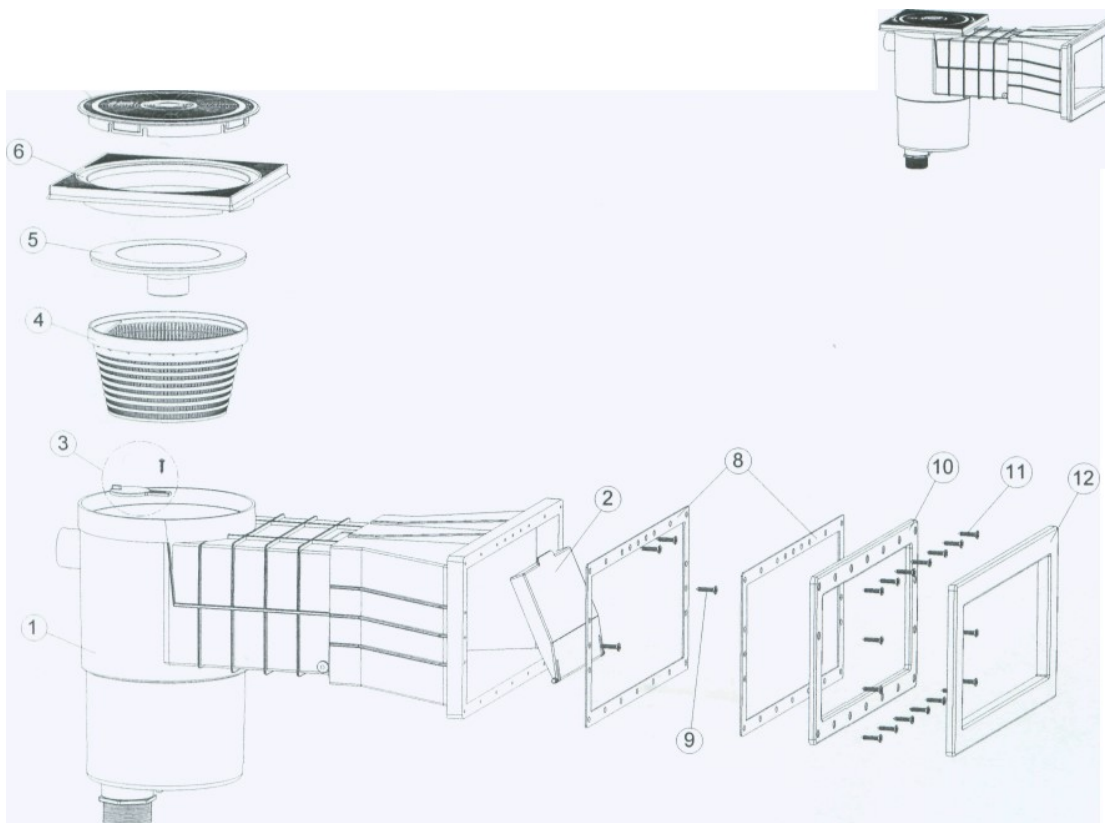

A004L СКИММЕР АВС-пластик для плёночного бассейна с широкой горловиной

1	A001-12	Корпус	1
2	A001-2	Откидная створка	1
3	00249-0300	Створчатый клапан	1
4	MP0101-40	Корзина	1
5	MP0101-3	Крышка Всасывания	1
6	MP0101-2	Квадратная внешняя крышка	1
7	MP0101-1	Круглая крышка	1
8	A004-2	Клейкое уплотнение	2
9	MP01029	Крепёжные саморезы ШУМ 7982 A2 5,5x25	4
10	MP0103-8	Крепёжная рамка	1
11	MP01029	Крепёжные саморезы ШУМ 7982 A2 5,5x25	18
12	MP0103-10	Лицевая рамка	1